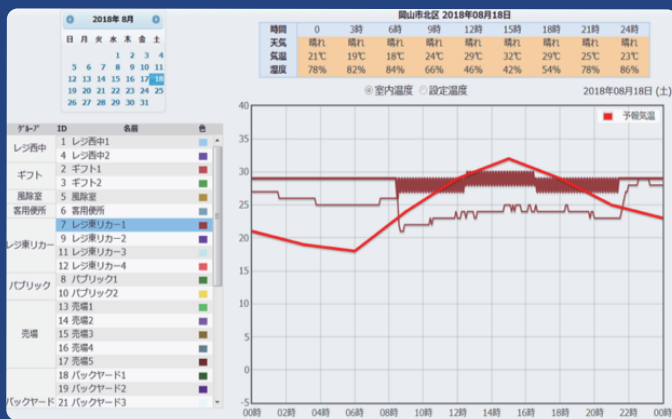

## 消費電力量の 大幅削減!

地域・業種・実際の温度湿度から独自のアルゴリズムにて設定温度を自動決定  
快適性を保ちながら経済的な室内温度に誘導!

空調機 1 台毎をその室内温度になるよう 5 分に一度自動適正化  
冷暖房共に 1℃緩和で電力 10% 削減!

ON/OFF や運転モードも遠隔自動操作  
空調機の無人化運用に対応!

リモコンとのやり取り  
をIoTで繋ぐだけ!  
店舗に設置する機器は  
この端末のみ!